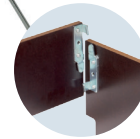

FACILE À DÉPLACER

4 roues pivotantes de diamètre 12,5 cm. Stabilisateurs repliables et escamotables.

① FACILE À STOCKER

Base pliante, compacte.

LES + SÉCURITÉ

RASSURANT

Plateau avec 2 crochets anti soulèvement en aluminium.

SÉCURISANT

Plateau bois antidérapant de 141 x 60 cm. Trappe d'accès de 60 x 55 cm. Plinthes bois (modèles 5,42 m et 7,16 m).

② STABLE

4 stabilisateurs avec sabots antidérapants (modèles 5,42 m et 7,16 m). Freins puissants sur les roues.

RÉSISTANT

Fixation des échelons par sertissage breveté "Bloctub".

UTILISATEURS

Hauteur de travail (m)	Hauteur maxi du plateau (m)	Hauteur du garde corps (cm)	PRODUIT OUVERT			
			Hauteur (cm)	Largeur (cm)	Profondeur (cm)	Poids (kg)
2,92	0,92	-	182	175	83	28,8
3,67	1,67	100	298	175	83	37,5
5,42	3,42	100	456	394*	338*	68,2
7,16	5,16	100	631	394*	338*	92,6