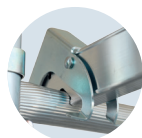

LES + MANIPULATION

FACILE À MONTER

Structure prémontée. Sans outil.

FACILE À DÉPLACER ①

4 roues pivotantes de diamètre 12,5 cm.

FACILE À STOCKER ②

Base pliante, compacte.

LES + SÉCURITÉ

RASSURANT

Plateau avec 2 crochets anti soulèvement en aluminium.

SÉCURISANT

Montage et démontage des gardes corps depuis le sol grâce à un système de perche télescopique breveté "T-GRIP".

Plateau bois antidérapant de 141 x 60 cm.

Trappe d'accès de 60 x 55 cm.

Plinthes bois (modèles de 3,67 m à 6,67 m).

STABLE ③

4 stabilisateurs avec sabots antidérapants (modèles dès 3,70 m).

Freins puissants sur les roues.

RÉSISTANT

Fixation des échelons par sertissage breveté "Bloctub".

ÉCHAFAUDAGE T-ONE 155 BASE PLIANTE PRO

L'échafaudage pliant et ultra facile à installer !

INTÉRIEUR & EXTÉRIEUR

Entretenir la façade d'une maison...

HAUTEUR
DE TRAVAIL
jusqu'à
6,67 m

MODULABLE

Plateaux réglables tous les 25 cm