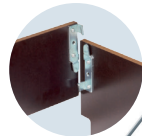

RASSURANT

Plateau avec 2 crochets anti soulèvement en aluminium.

SÉCURISANT

Montage et démontage des gardes corps depuis le sol grâce à un système de perche télescopique breveté "T-GRIP".

Plateau bois antidérapant de 141 x 60 cm.

Trappe d'accès de 60 x 55 cm.

Plinthes bois (modèles de 3,67 m à 6,67 m).

STABLE ③

4 stabilisateurs avec sabots antidérapants (modèles dès 3,70 m).

Freins puissants sur les roues.

RÉSISTANT

Fixation des échelons par sertissage breveté "Bloctub".

ÉCHAFAUDAGE T-ONE 155 BASE PLIANTE PRO

L'échafaudage pliant et ultra facile à installer !

INTÉRIEUR & EXTÉRIEUR

Entretenir la façade d'une maison...

HAUTEUR
DE TRAVAIL
jusqu'à
6,67 m

MODULABLE

Plateaux réglables tous les 25 cm