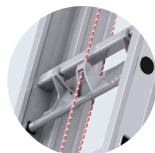

LES + SÉCURITÉ

ULTRA RÉSISTANTE

Fixation des échelons par sertissage indémontable et indéformable.
Montants rectangulaires de 24 mm de largeur.

STABLE

Stabilisateurs latéraux.
Sabots crantés antidérapants.

ULTRA ROBUSTE

Basculeur en fonderie d'aluminium à l'enclenchement et au blocage simple.
Corde traitée anti UV pour une bonne tenue dans le temps.

LES + CONFORT

CONFORTABLE

Échelons carrés striés antidérapants de 30 x 30 mm.

FACILE D'ACCÈS

Espacement de 28 cm entre les échelons.

LE + MANIPULATION

DÉPLOIEMENT FACILE

Roulettes d'extrémité.

ÉCHELLE COULISSE CORDE 3 PLANS ULTRA PRO

L'échelle au plus haut niveau !

EXTÉRIEUR

Accéder à la toiture...

HAUTEUR
D'ACCÈS
de 5,56 m
à 11,99 m

ÉCHELLE COULISSE CORDE 3 PLANS > ULTRA PRO

POLYVALENTE

2 positions

En appui

En appui déployée

UTILISATEURS