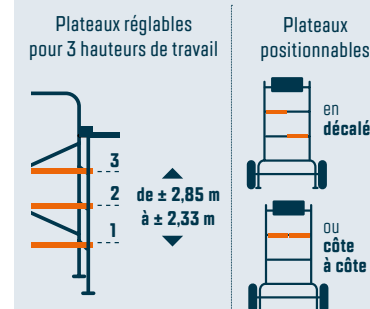

MODULABLE

* Conforme à la partie Essais - Sécurité