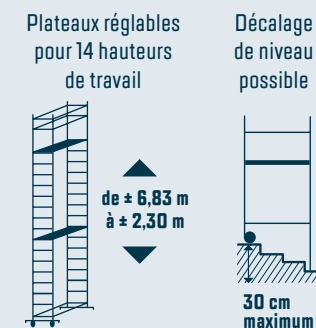

MODULABLE

* Avec stabilisateurs déployés.
** Modèle livré en 2 colis.